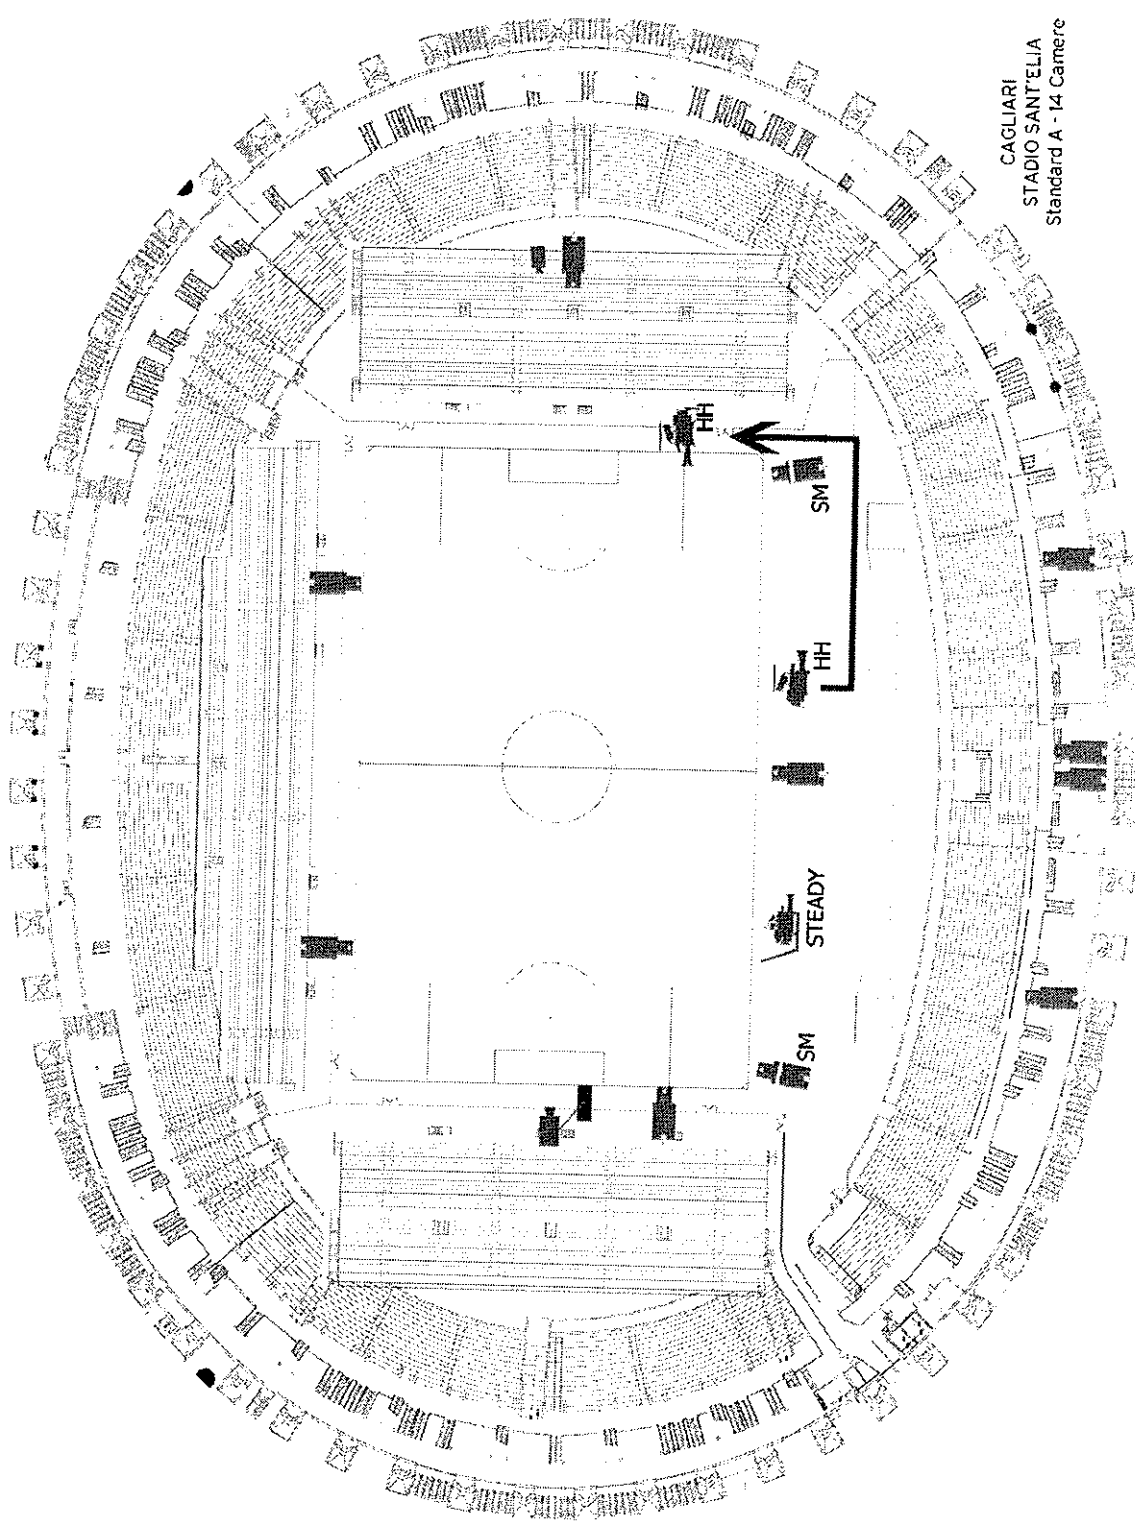

CAGLIARI
STADIO SANT'ELIA
Standard A - 14 Camere