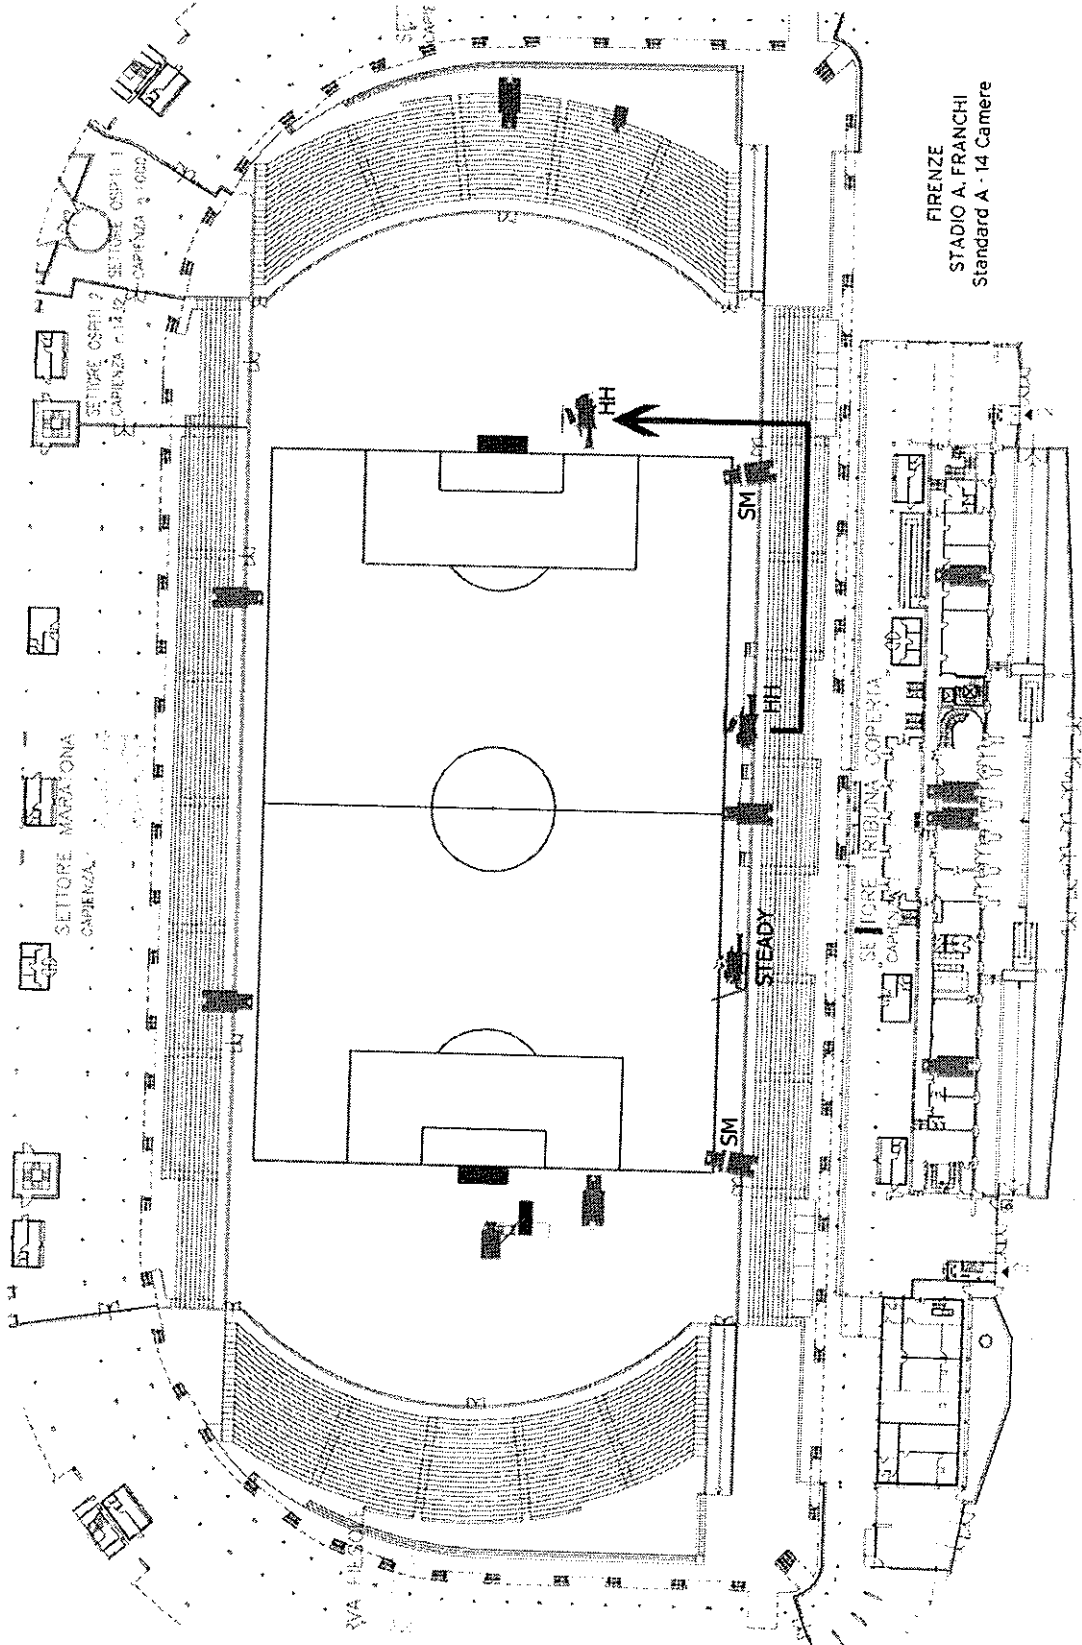

FIRENZE
STADIO A. FRANCHI
Standard A - 14 Camere