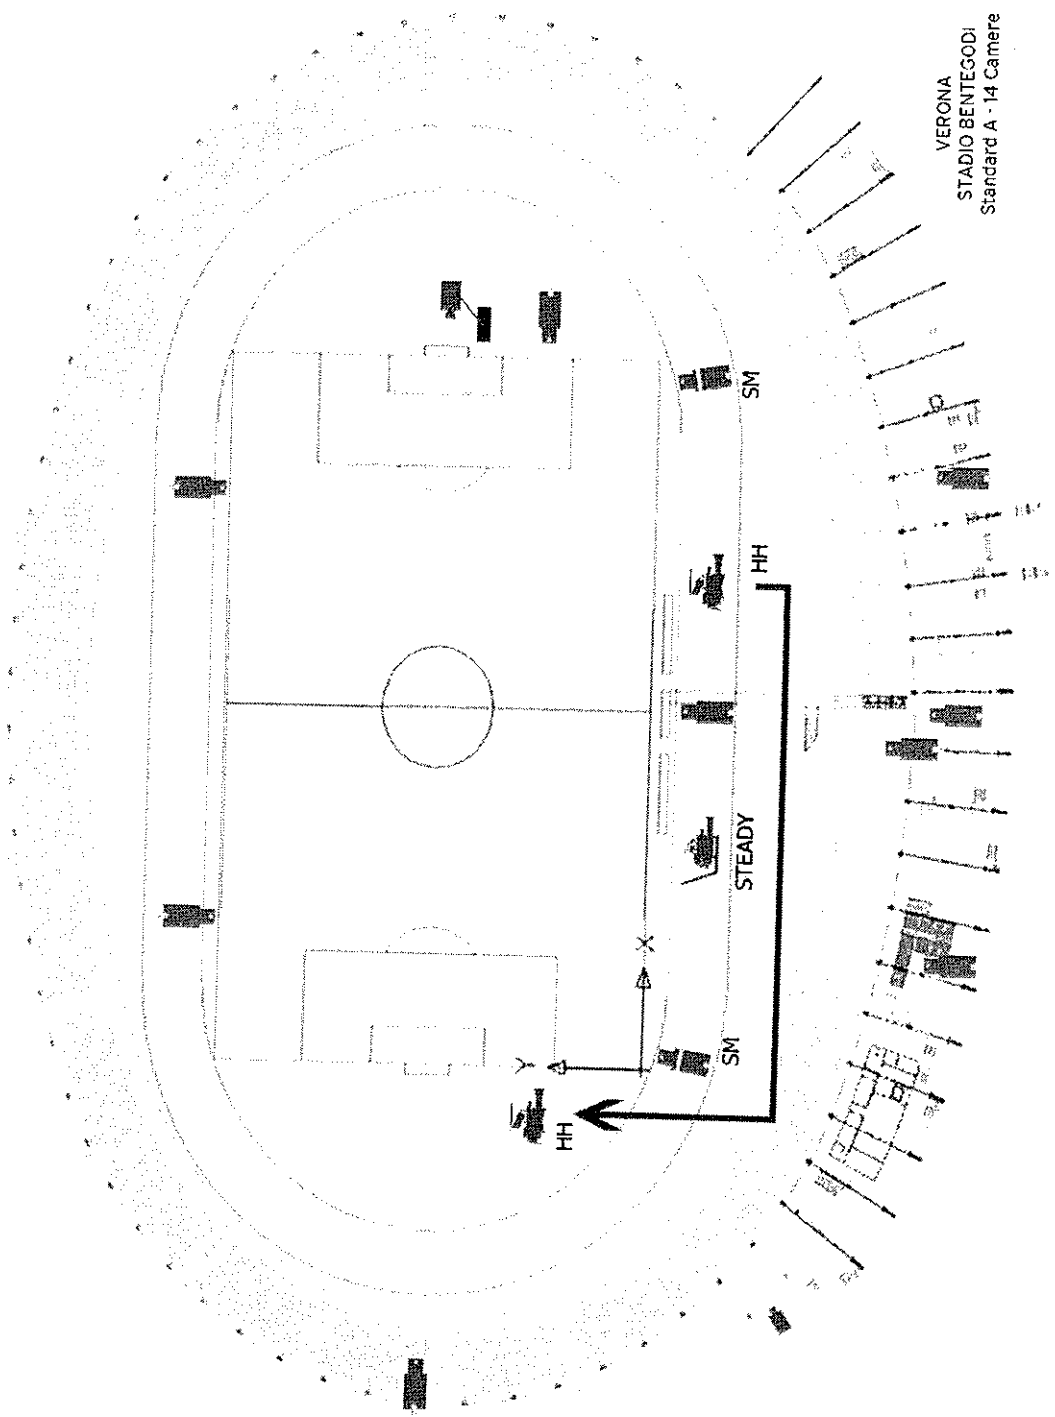

VERONA
STADIO BENTEGODI
Standard A - 14 Camere