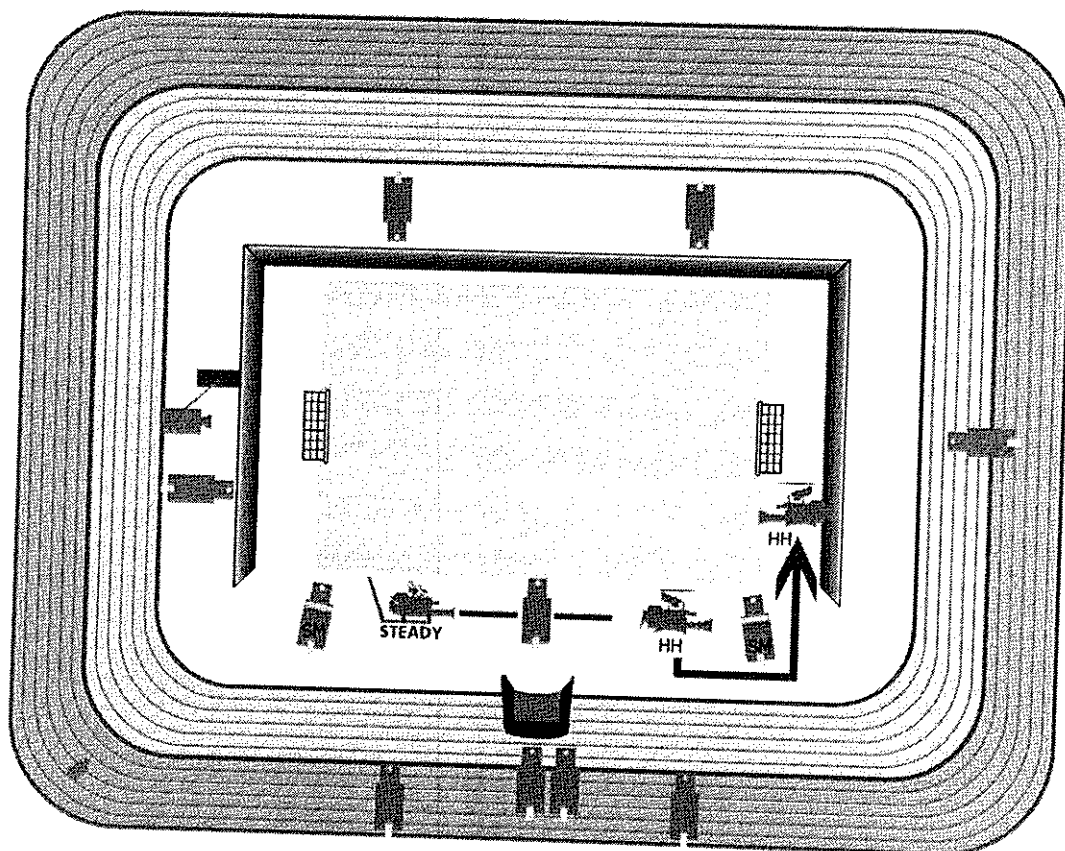

STANDARD A: CONFIGURAZIONE 14 TELECAMERE HD

Il posizionamento delle telecamere è indicativo e soggetto alle eventuali variazioni imposte da esigenze logistiche relative alle strutture degli stadi.