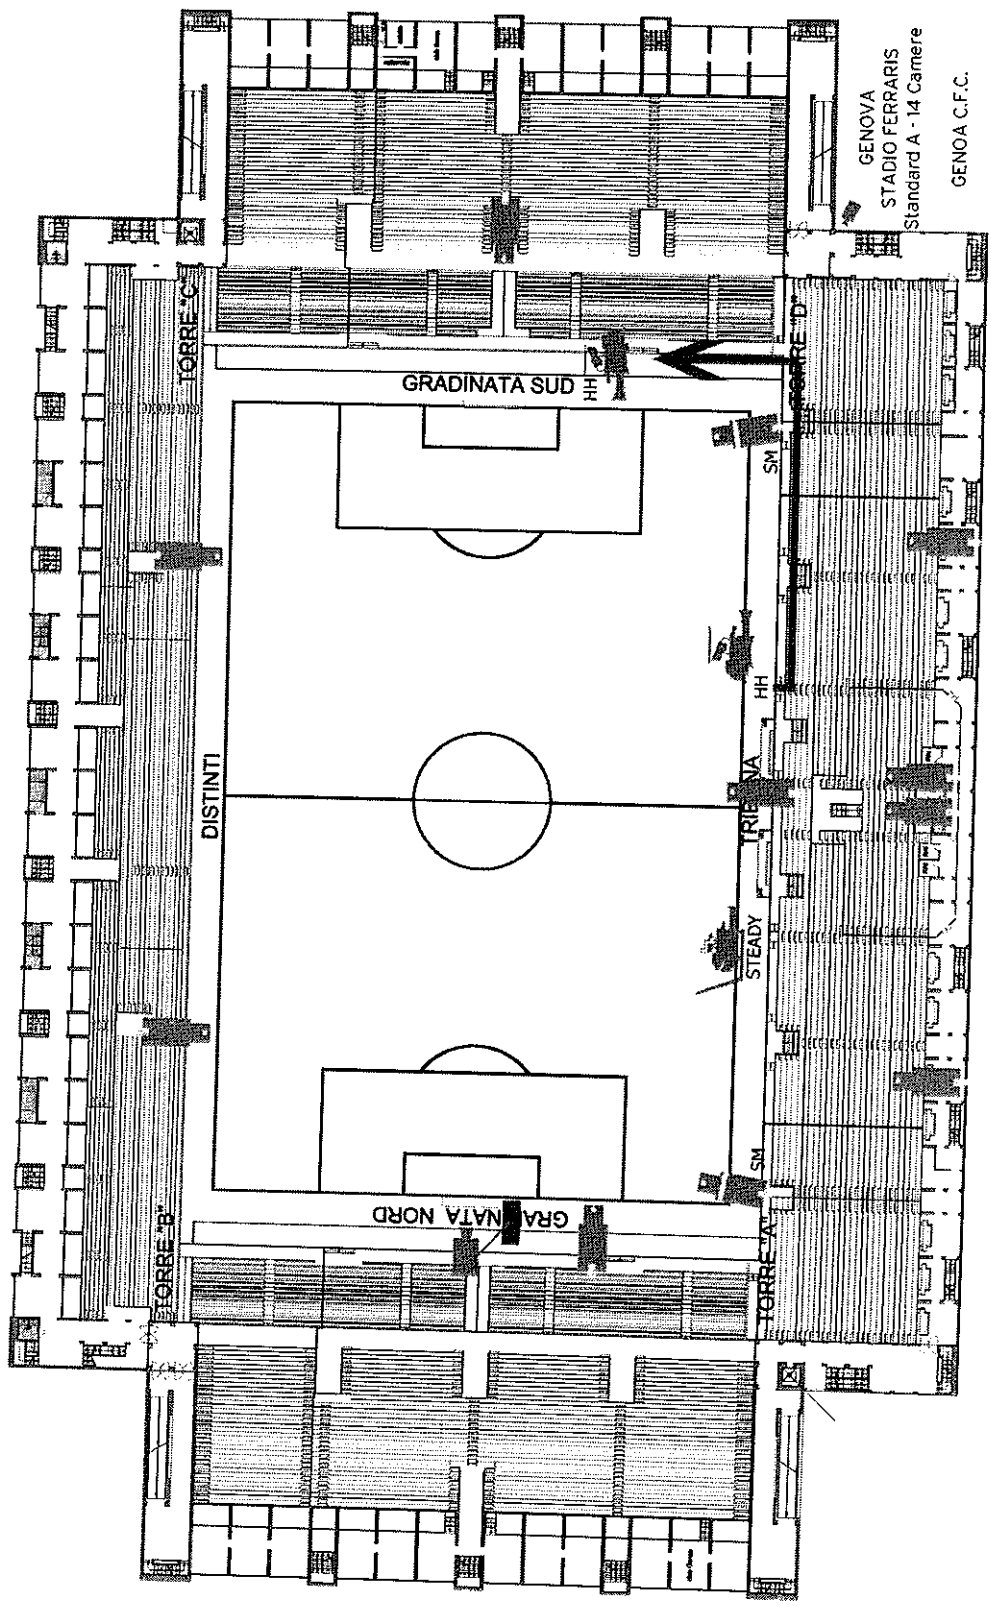

GENOVA
STADIO FERRARIS
Standard A - 14 Camere
GENOVA C.F.C.