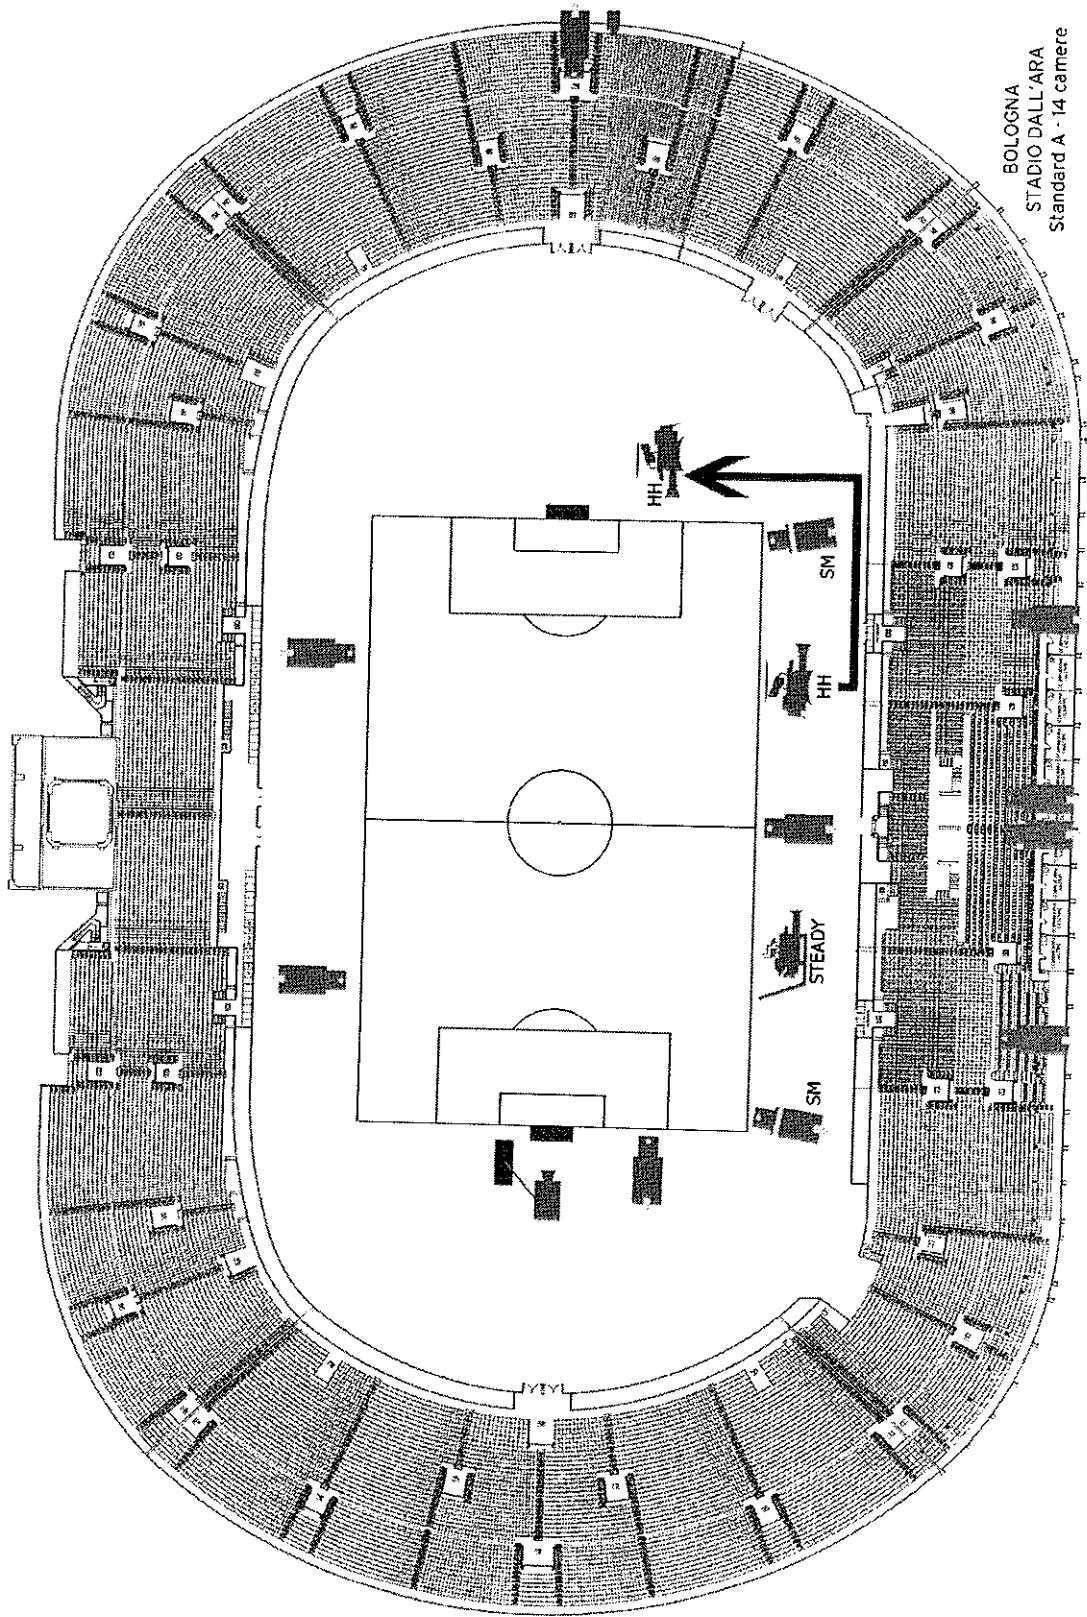

STANDARD A: CONFIGURAZIONE 14 TELECAMERE HD

Il posizionamento delle telecamere è indicativo e soggetto alle eventuali variazioni imposte da esigenze logistiche relative alle strutture degli stadi.

BARI
STADIO SAN NICOLA
Standard A - 14 camere