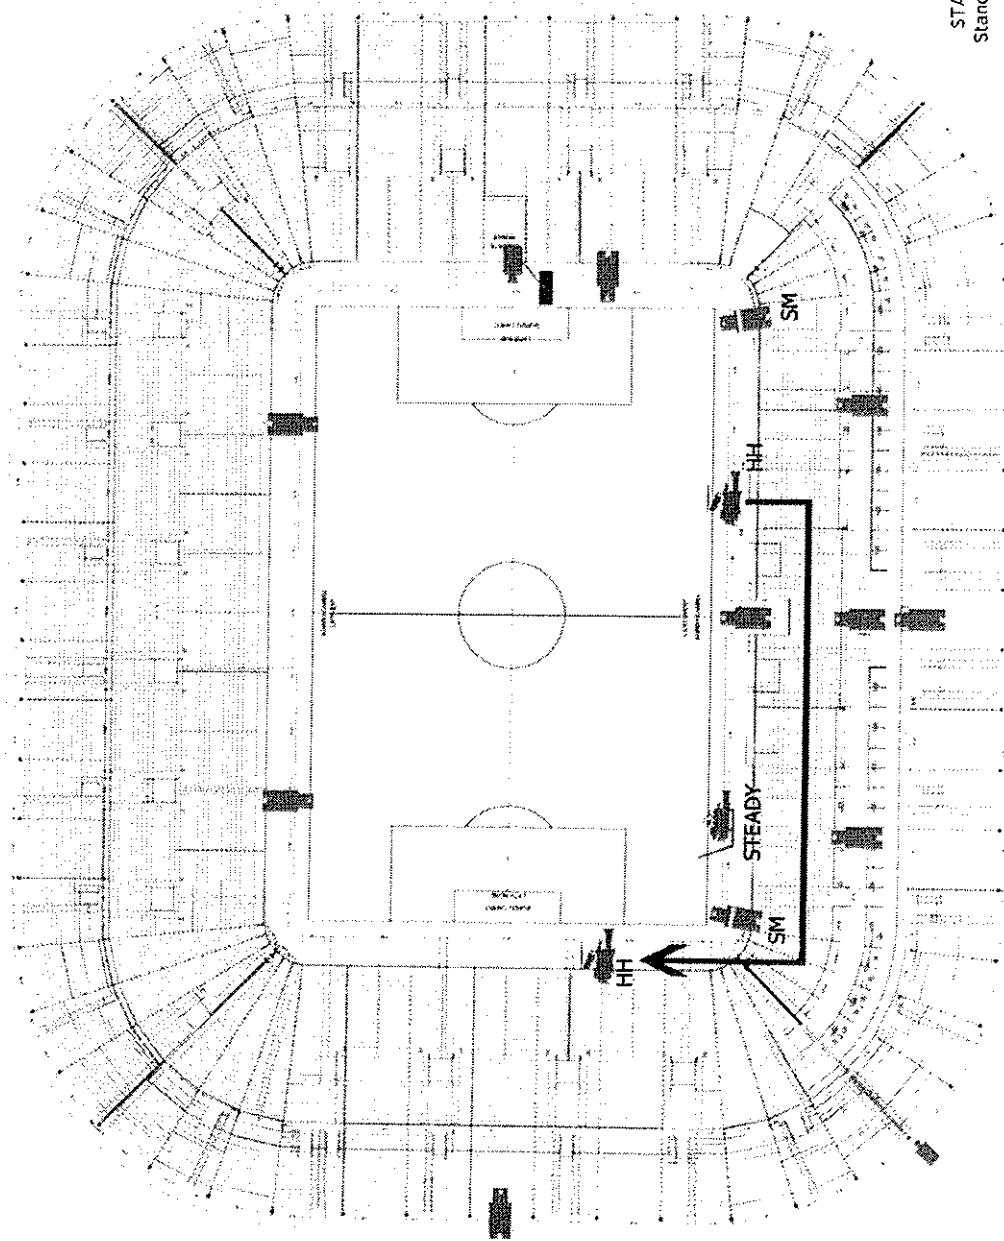

TORINO
STADIO DELLE ALPI
Standard A - 14 Camere

JUVENTUS