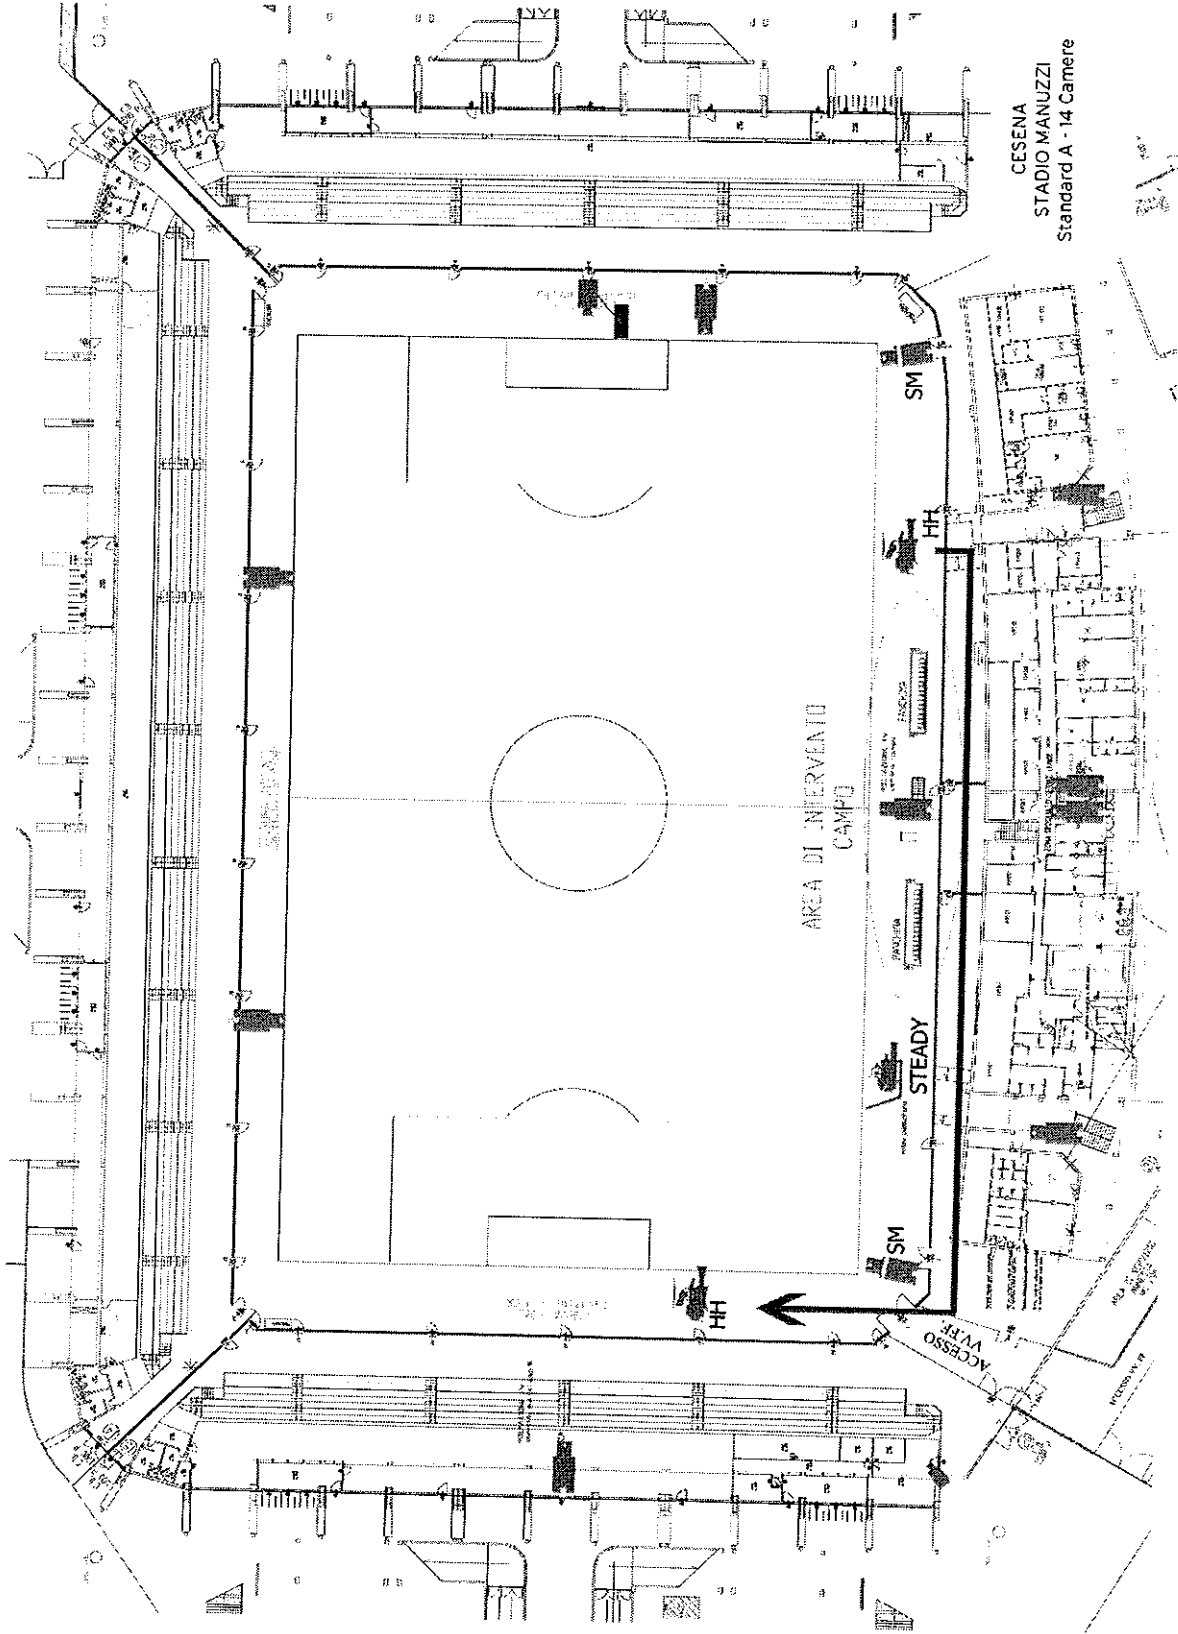

CESENA
STADIO MANUZZI
Standard A - 14 Camere