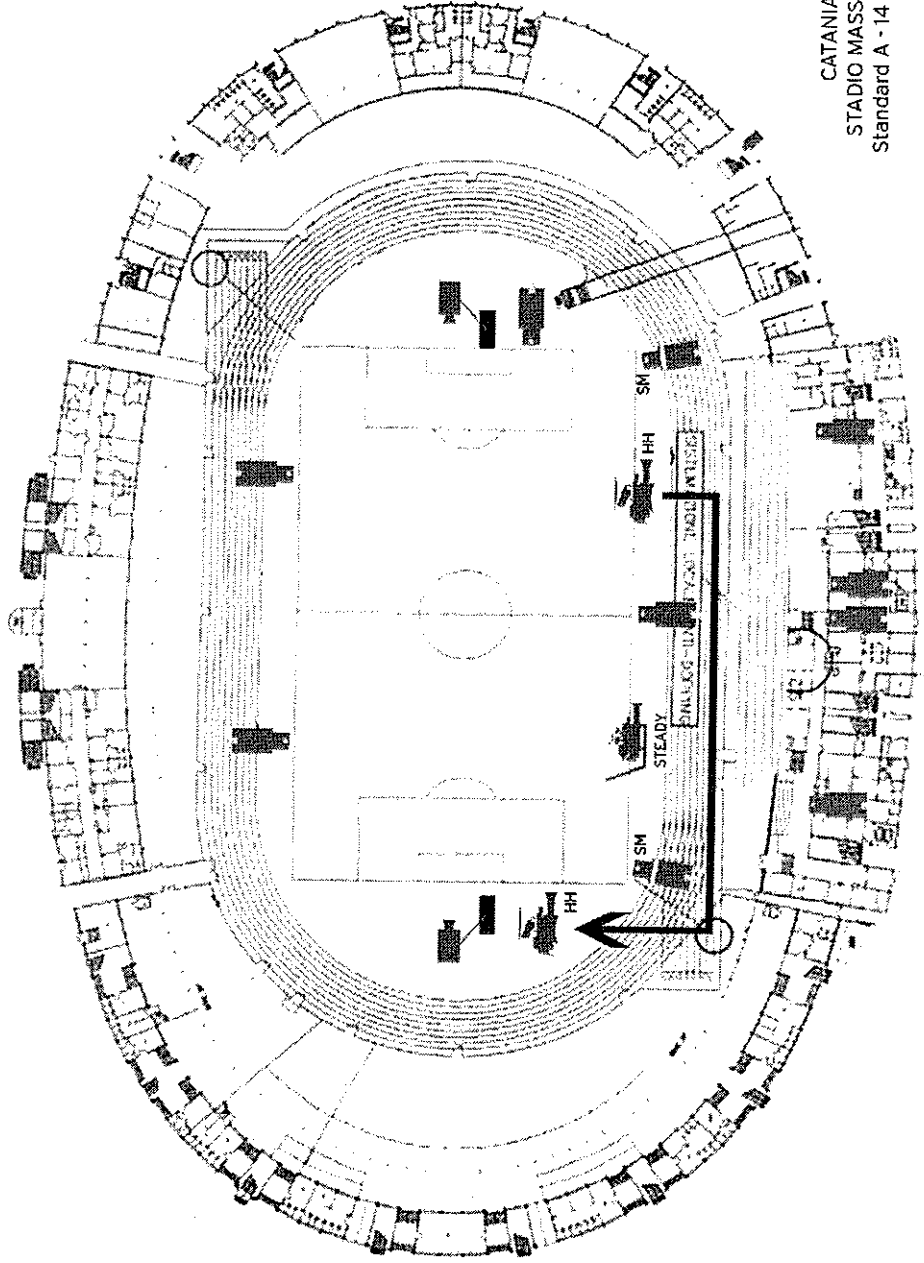

CATANIA
STADIO MASSIMINO
Standard A - 14 Camere