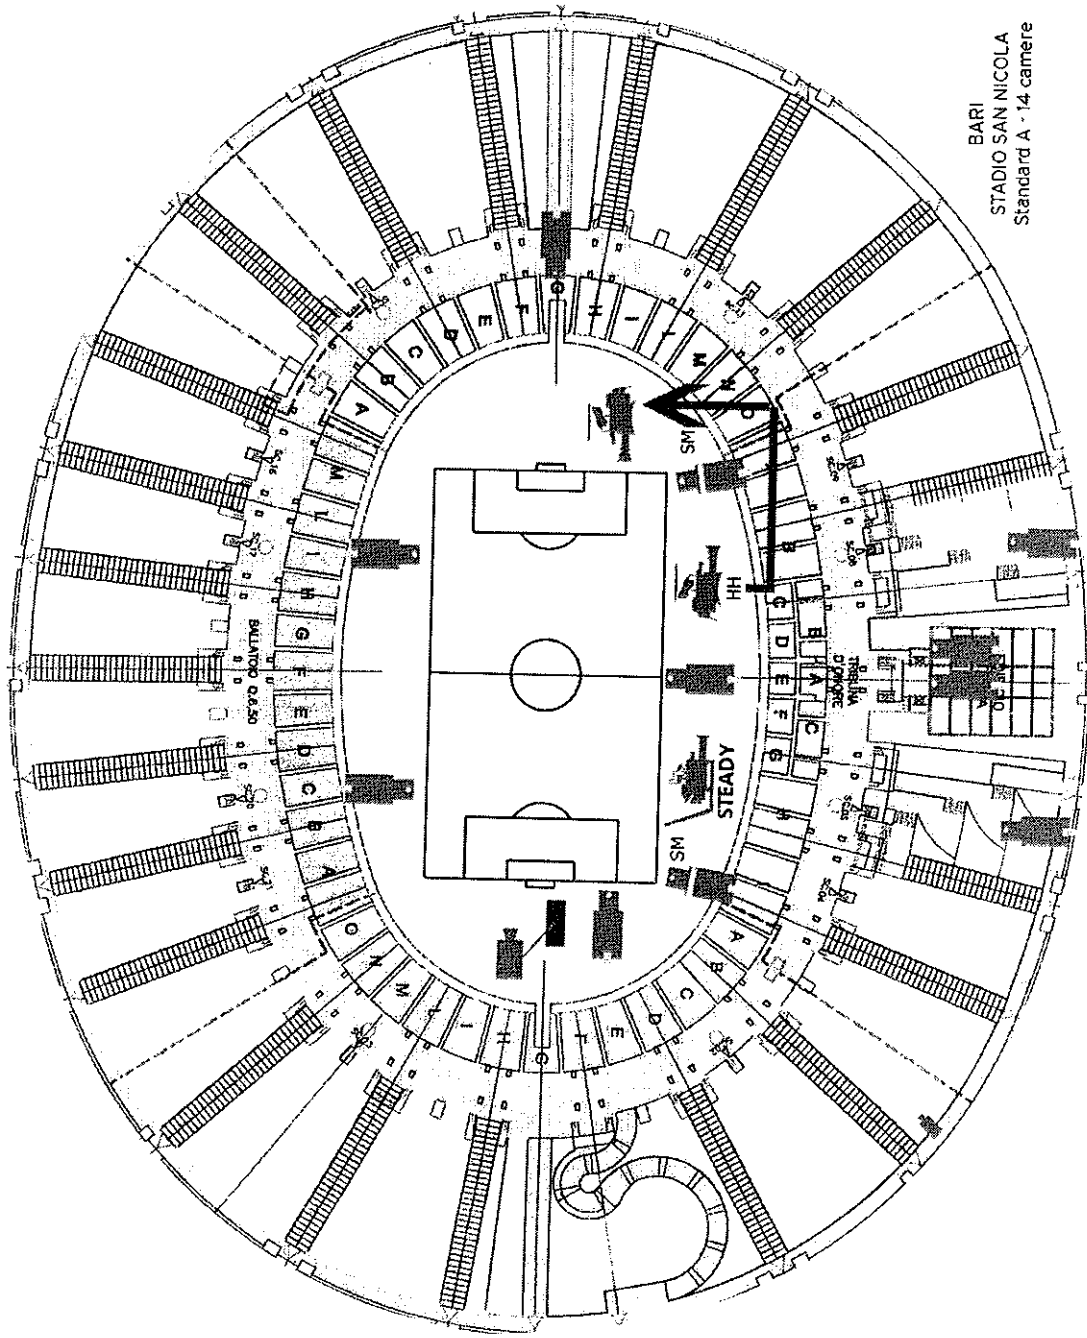

BARI
STADIO SAN NICOLA
Standard A - 14 camere