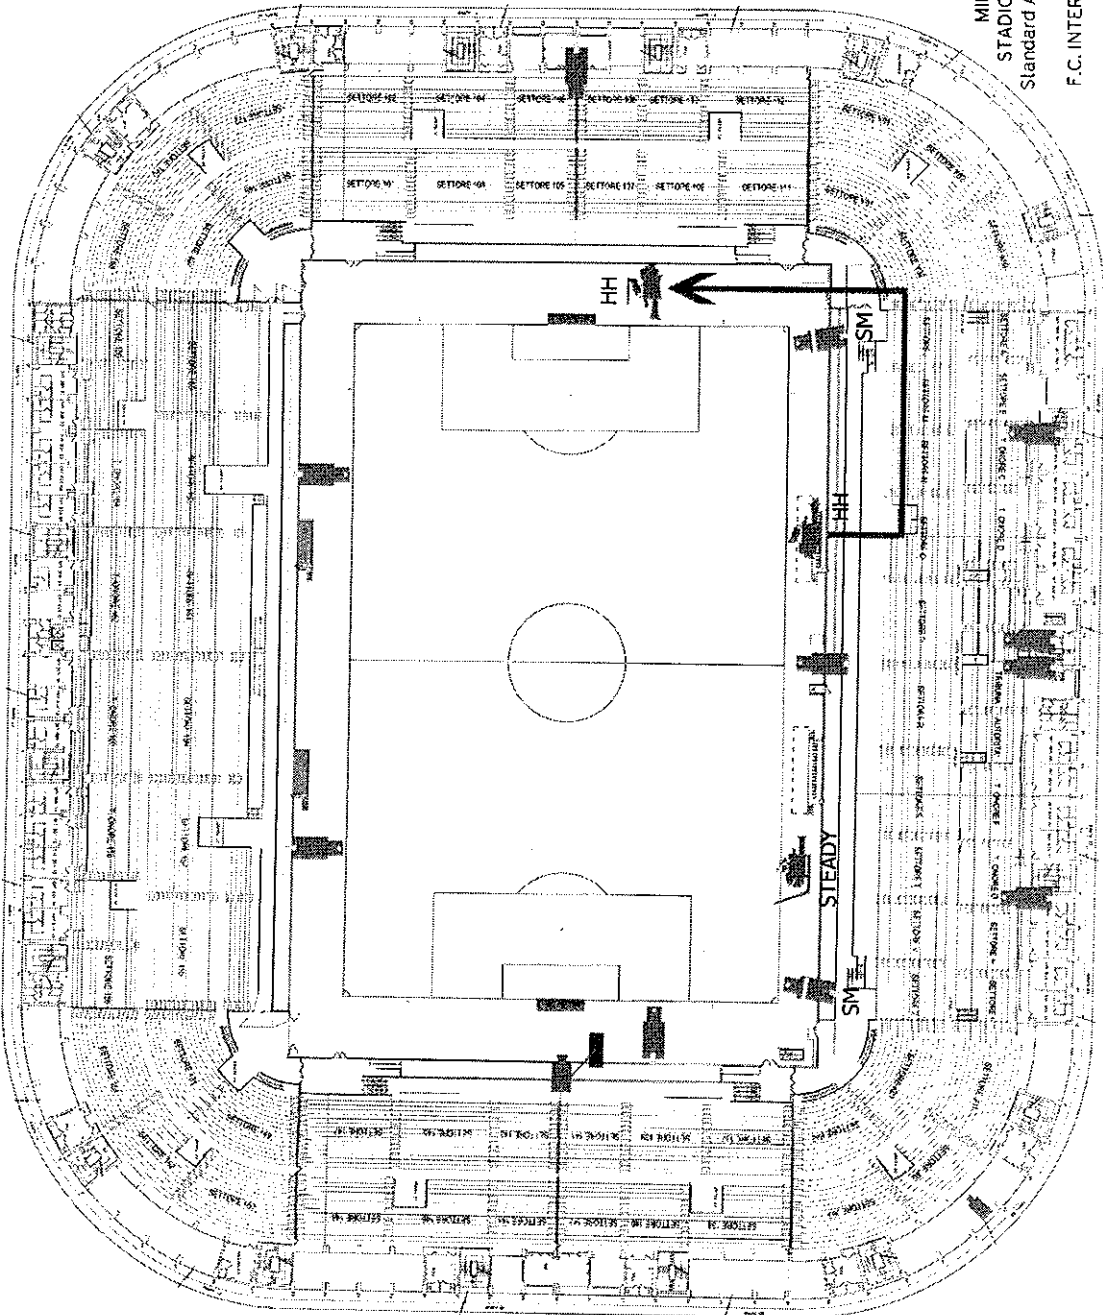

MILANO
STADIO MEAZZA
Standard A - 14 Camere
F. C. INTERNAZIONALE