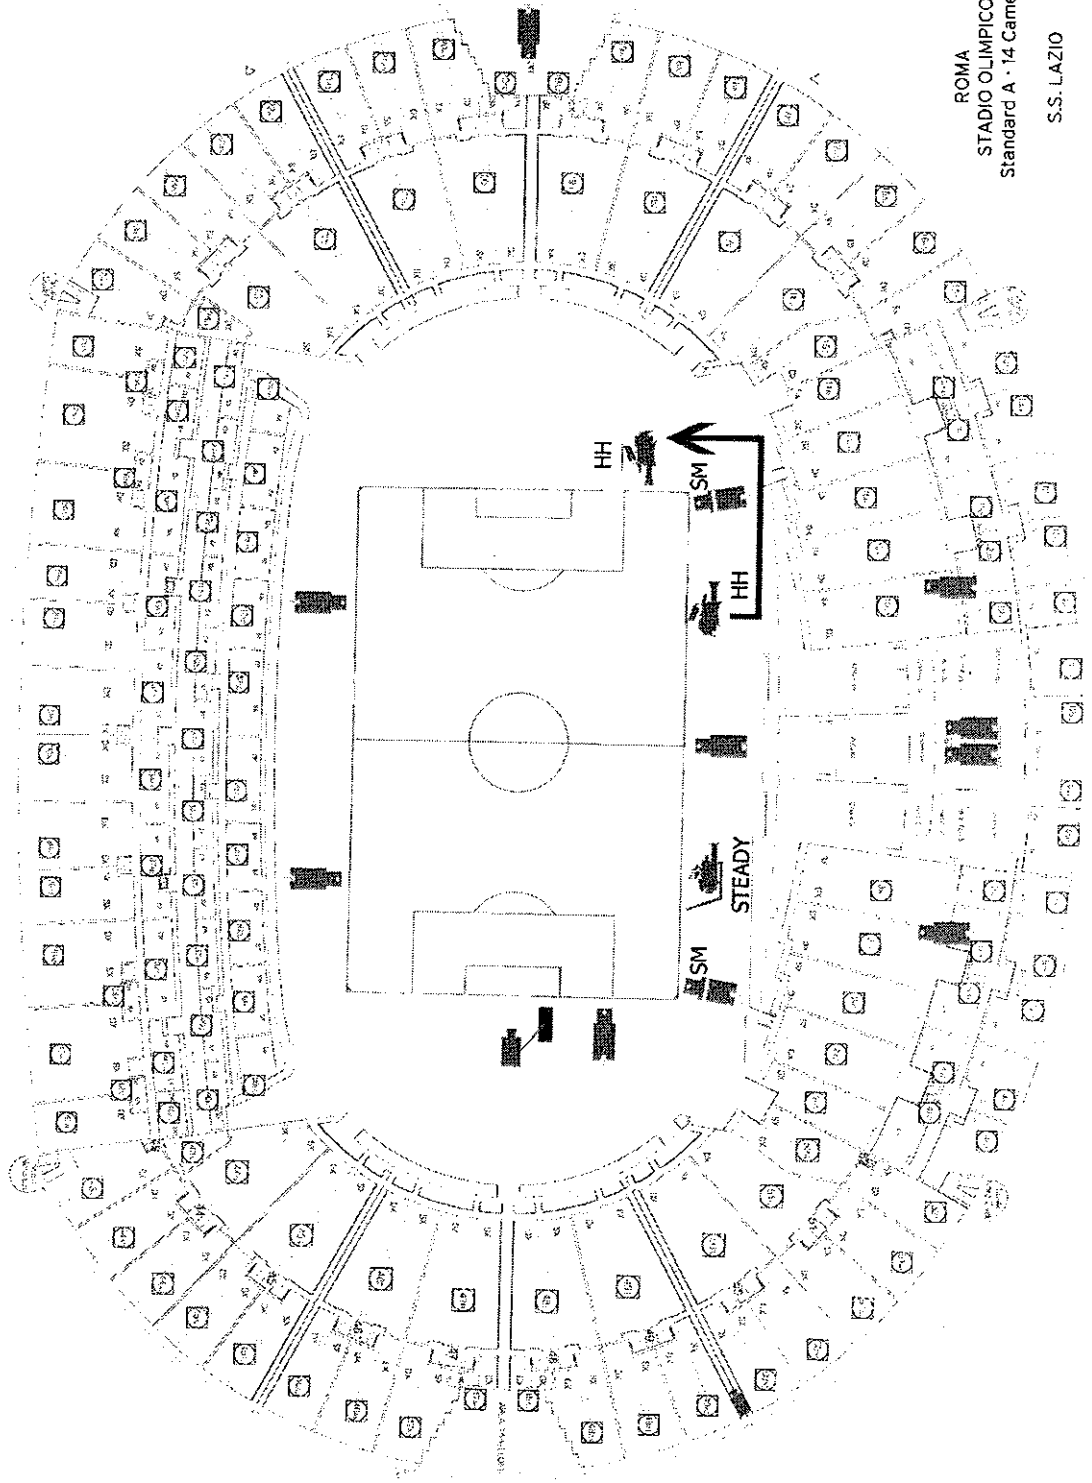

ROMA
STADIO OLIMPICO
Standard A - 14 Camere
S.S. LAZIO